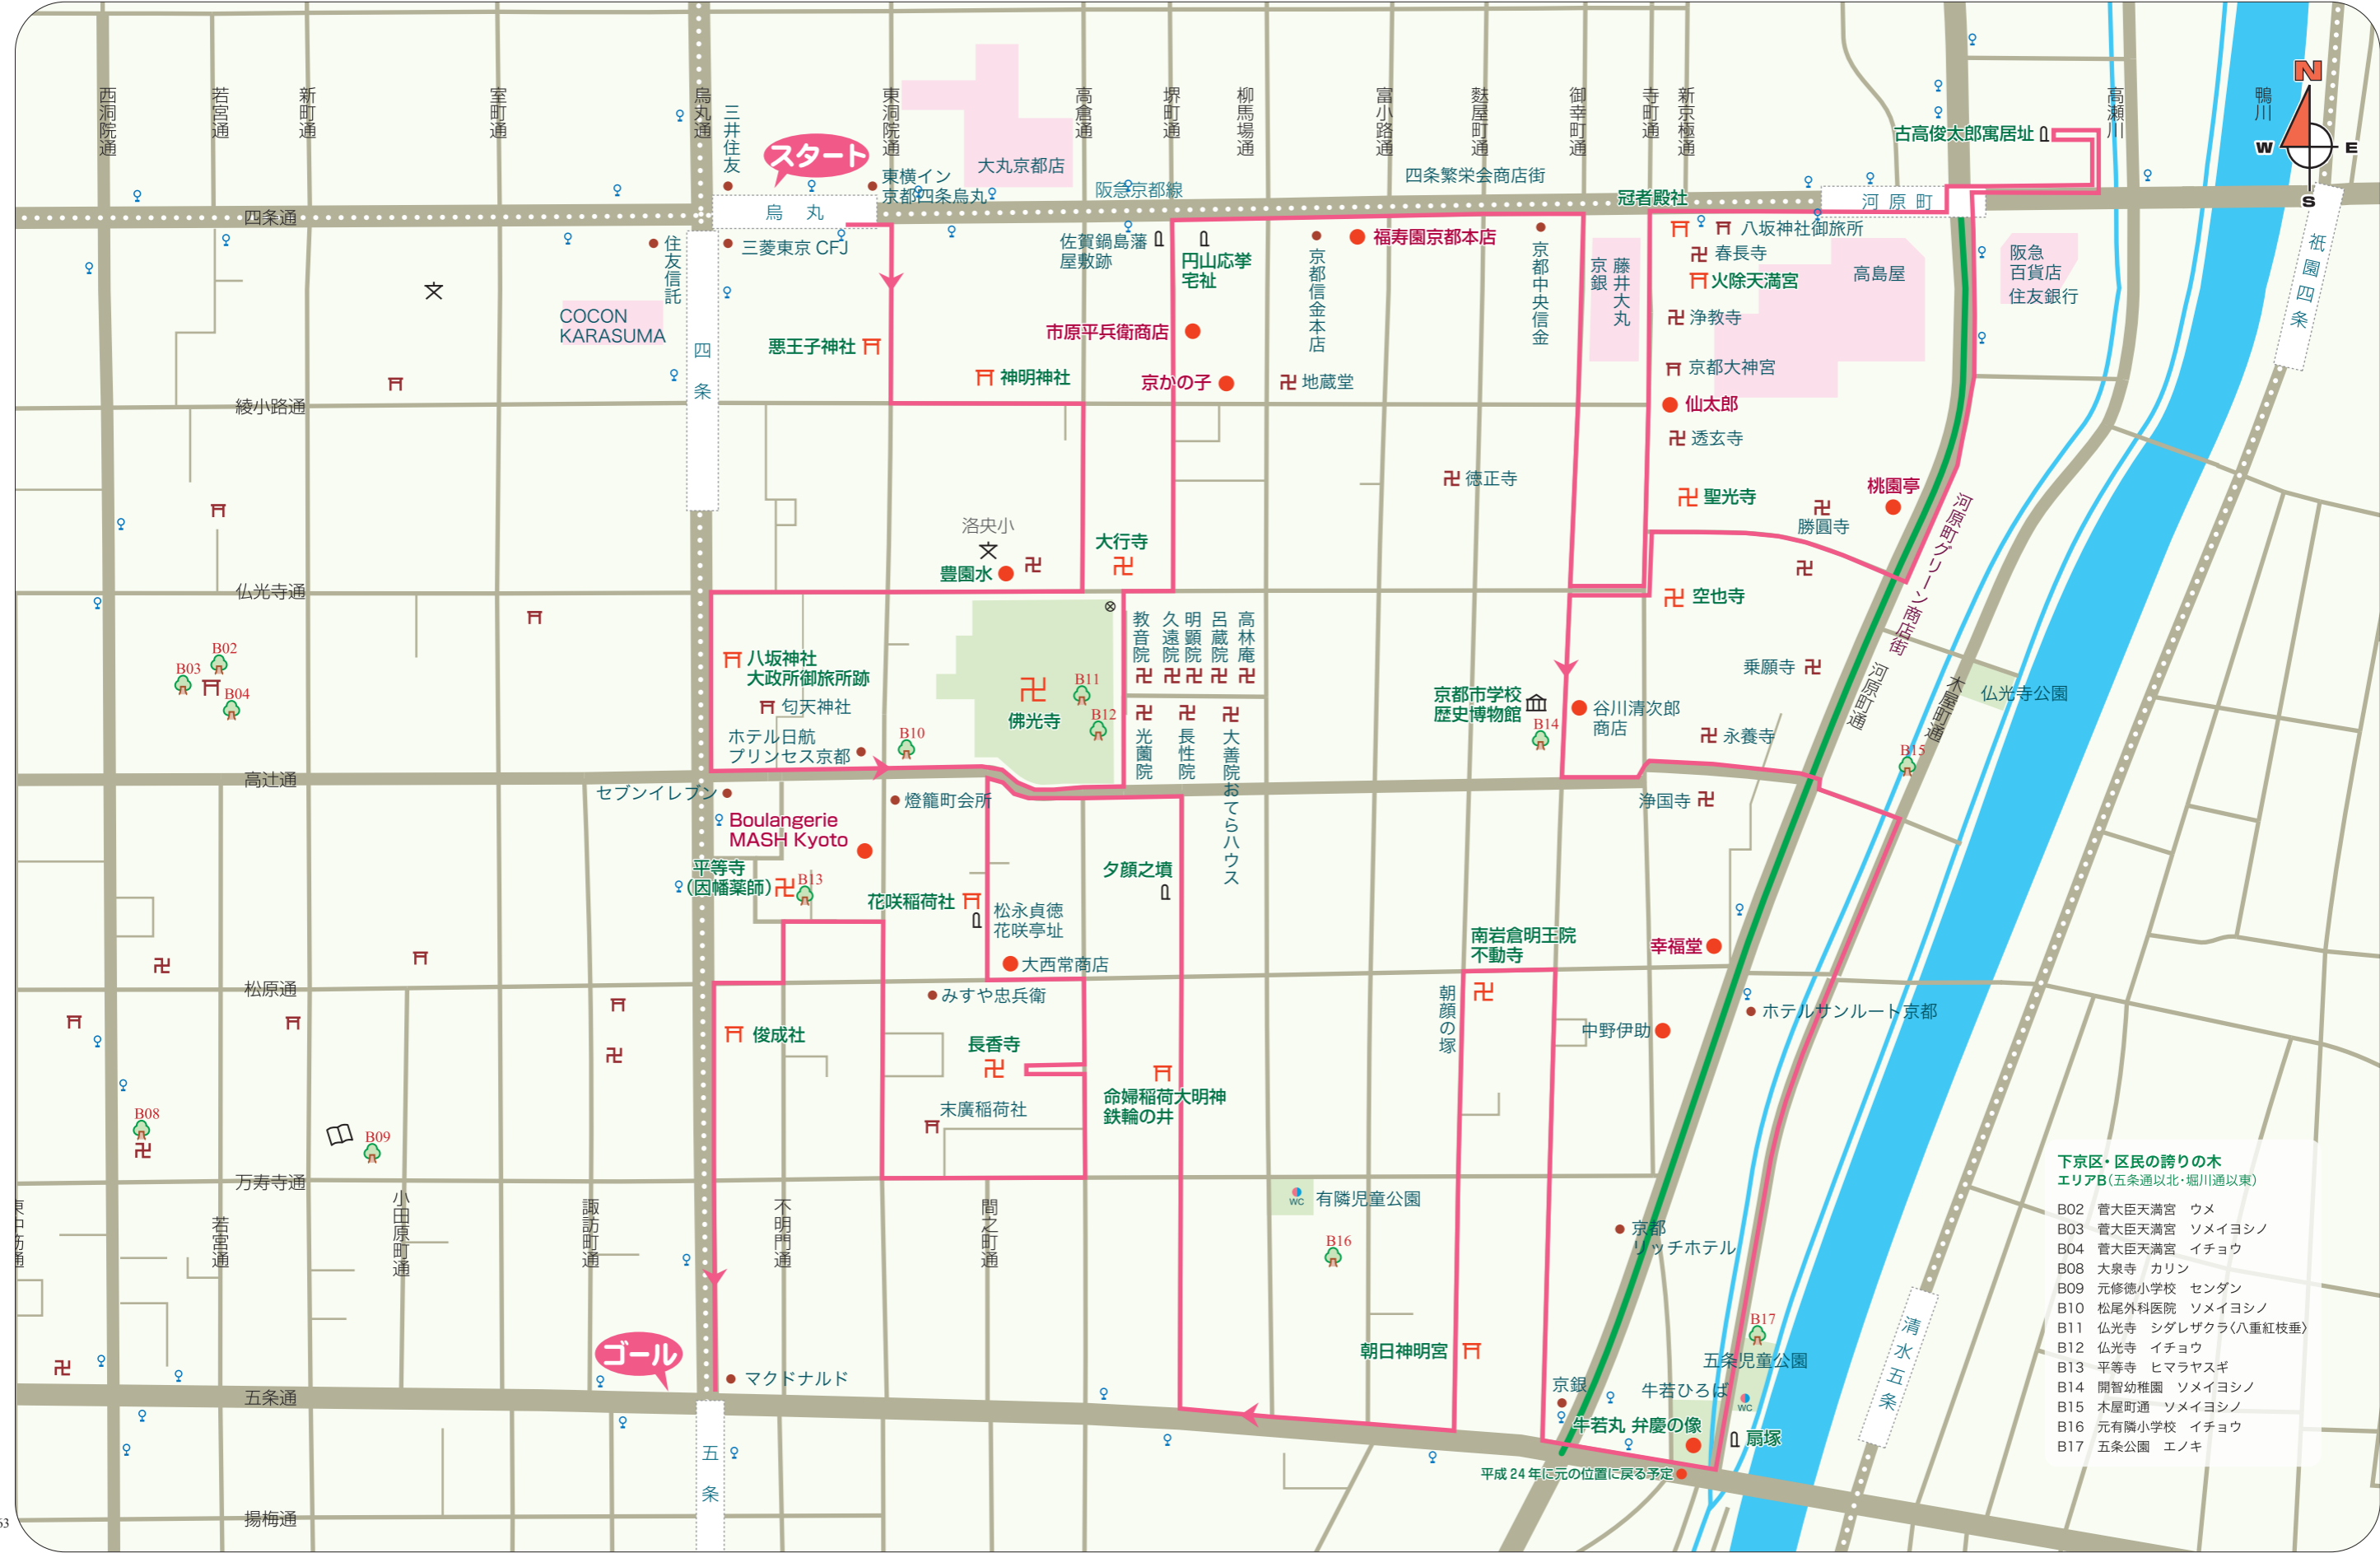

河原町コース

- 下京区・区民の誇りの木
エリアB(五条通以北・堀川通以東)
- B02 菅大臣天満宮 ウメ
 - B03 菅大臣天満宮 ソメイヨシノ
 - B04 菅大臣天満宮 イチョウ
 - B08 大泉寺 カリン
 - B09 元修徳小学校 センダン
 - B10 松尾外科医院 ソメイヨシノ
 - B11 仏光寺 シダレザクラ(八重紅枝垂)
 - B12 仏光寺 イチョウ
 - B13 平等寺 ヒマラヤスギ
 - B14 開智幼稚園 ソメイヨシノ
 - B15 木屋町通 ソメイヨシノ
 - B16 元有隣小学校 イチョウ
 - B17 五条公園 エノキ